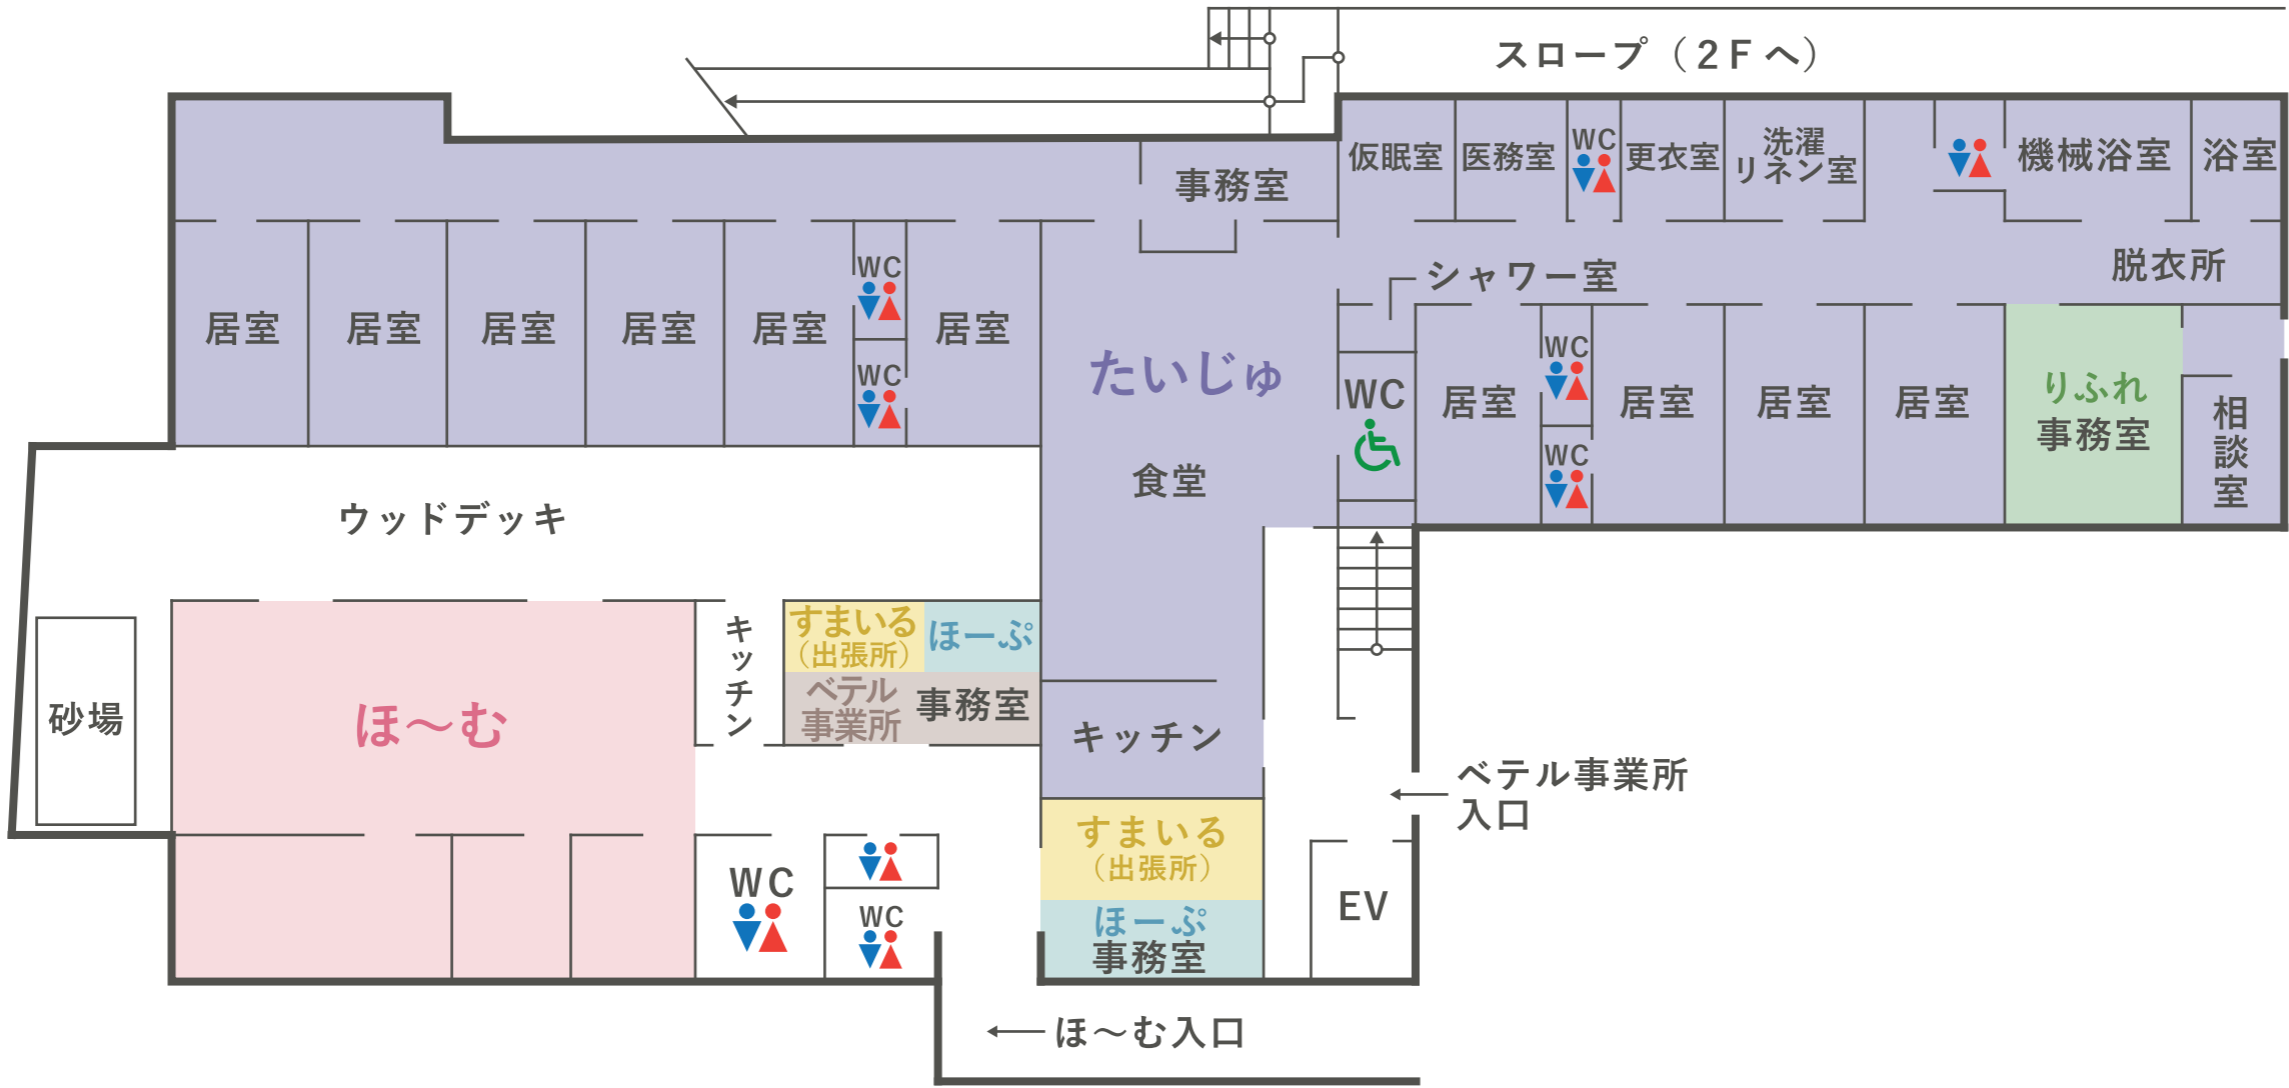

ベテル事業所1階平面図

- …ショートステイくるね
- …日中一時支援ほ～む
- …グループホームたいじゅ
- …ケアプランセンターりふれ事務室
- …ヘルプサポートすまいる事務所
- …ヘルパーステーションほーぷ事務所
- …ベテル事業所事務所

ベテル事業所2階平面図

- …ショートステイくるね
- …日中一時支援ほ〜む
- …グループホームたいじゅ
- …ケアプランセンターりふれ事務室
- …ヘルプサポートすまいる事務所
- …ヘルパーステーションほ〜ぷ事務室
- …ベテル事業所事務室